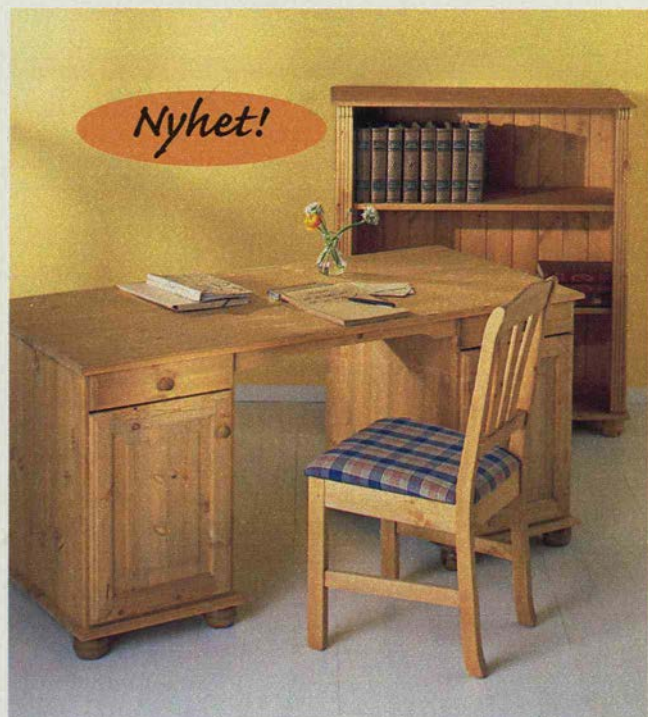

ÅBO serie. Patinerat klarlackerat barrträ. **Skrivbord 2.990.-** 152×72×72 cm. **Hylla 1.595.-** Hyllplan och gavlar av furufanérad spånskiva. 101×39 cm, höjd 110 cm. **Stol 695.-** Klädsel Valda blå.